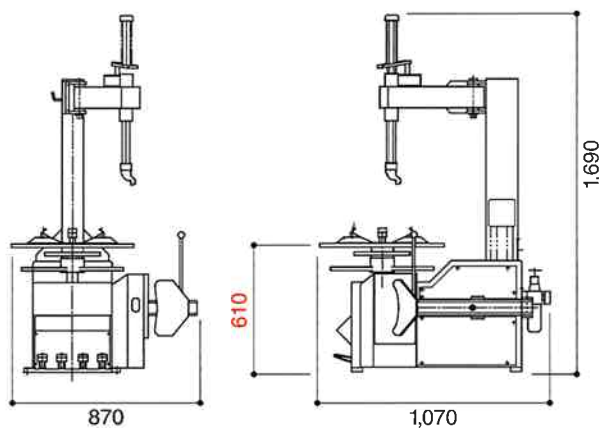

汎用機種でありながら、各種の特長を備えたニューマシーン。

■特長

- 1 シンプルでありながら、使い易さを重視した、**地上高610m/m**の驚異的テーブル板の低さを実現
- 2 更に、**垂直軸は、エアーロック**を装備
- 3 最大リム径 **20"インチ** チャッキング可能
- 4 故障発生率の少ないシンプル構造
- 5 内蔵型インフレーターシステム (AIタイプ) 及び **防爆仕様も、合わせてオプション**で用意

■本体寸法

■仕様は改良のため予告なしに変更することがあります。

■仕様

寸法 (m/m)	H1,690×W870×D1,070(※1,290)
重量	220kg
使用空気圧	10kg/cm ²
適用リム径	インサイド・ロック: 12"~22" アウトサイド・ロック: 10"~20"
適用リム巾	3.5J~11J
モーター	3相・200V・0.75kw

(※) AIタイプ タンク装着タイプ

TOYOSEIKI KOGYO CO., LTD.
東洋精器工業株式会社は足廻りサービス機器のプランナー&サプライヤーです!!
東洋精器工業株式会社