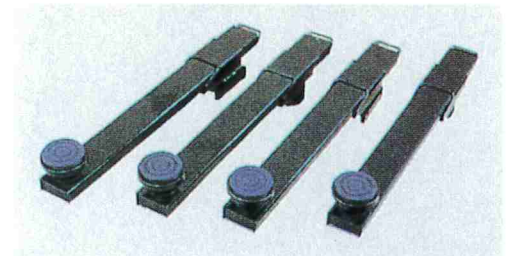

WORKING LIFT **DWL** 2500

新機構リフティングアームで4WDにも対応!!

リフティングアーム標準装備

力の巨匠

HIGH POWER HIGH QUALITY

大型乗用車から、4WD、ワゴン車まで、オールマイティに対応。

1 リフティングアーム、及び各種エクステーション、アタッチメントの装備

リフティングアームの使用により、4WD、ワンボックスだけでなく、ロング・ホイールベースの車や、各種エクステーションアタッチメントの使用により、車高の高い車にも対応できます。

2 安全かつ確実性の追求

安全ストッパーが、上昇時、自動的に作動するため、万一のエア抜けにも安心して使用できます。

3 耐久性の向上

使用エアの圧力は4.5kg/cm²にセットされているため、従来のものより、はるかに空気バネの耐久性が向上しました。

4 2段式乗込台による操作性アップ

低床車や、エアロパーツを装備した車下クリアランスのとれない車でもボディを傷つけずに、リフト乗込みが可能です。

■本体寸法

■リフティングアーム