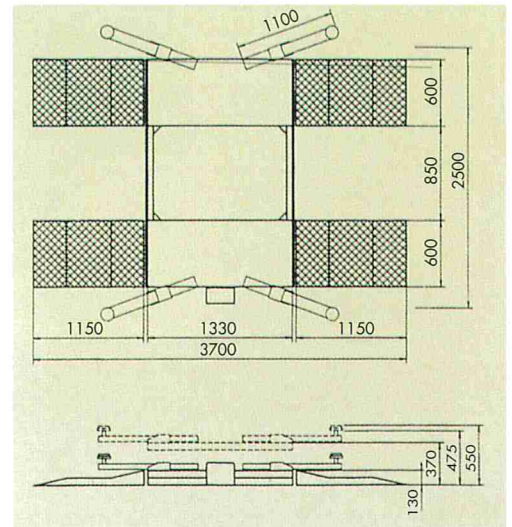

2 安全かつ確実性の追求

安全ストッパーが、上昇時、自動的に作動するため、万一のエア抜けにも安心して使用できます。

3 耐久性の向上

使用エアの圧力は4.5kg/cm²にセットされているため、従来のものより、はるかに空気バネの耐久性が向上しました。

4 2段式乗込台による操作性アップ

低床車や、エアロパーツを装備した車下クリアランスのとれない車でもボディを傷つけずに、リフト乗込みが可能です。

■本体寸法

■リフティングアーム

■仕様

能力	2,500kg
最低位	130mm
最高位	380mm
使用エア圧	4.5kg/cm ²
本体重量	420kg

TOYOSEIKI KOGYO CO., LTD.
東洋精器工業株式会社は足廻りサービス機器のプランナー&サプライヤーです!!
東洋精器工業株式会社

本社 兵庫県宝塚市末成町7-3

☎0797 (74) 6605(代) FAX0797 (74) 6606
http://www.toyoseikico.co.jp