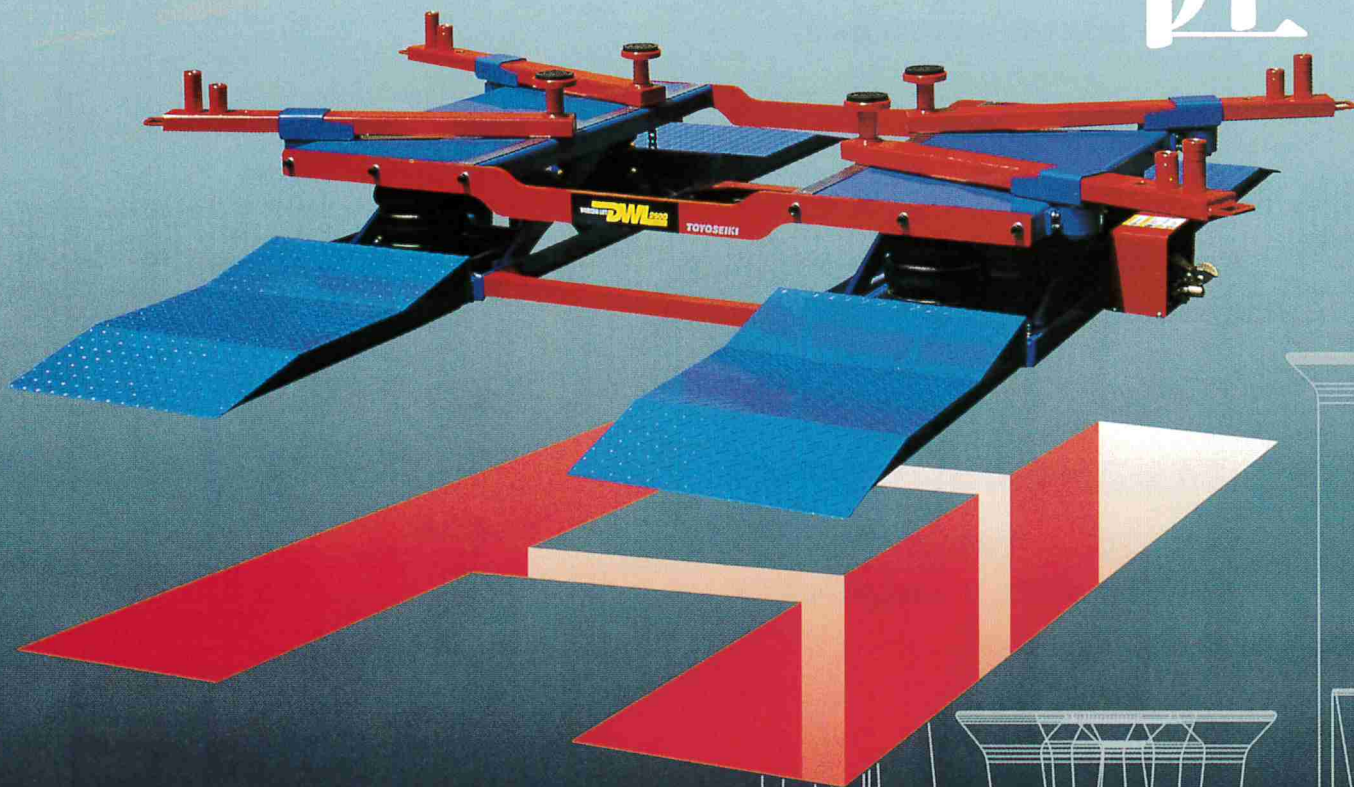

WORKING LIFT **DWL** 2500

新機構リフティングアームで4WDにも対応!!

リフティングアーム標準装備

力の巨匠

HIGH POWER HIGH QUALITY

大型乗用車から、4WD、ワゴン車まで、オールマイティに対応。

1 リフティングアーム、及び各種エクステーション、アタッチメントの装備

リフティングアームの使用により、4WD、ワンボックスだけでなく、ロング・ホイールベースの車や、各種エクステーションアタッチメントの使用により、車高の高い車にも対応できます。

2 安全かつ確実性の追求

安全ストッパーが、上昇時、自動的に作動するため、万一のエア抜けにも安心して使用できます。

3 耐久性の向上

使用エアの圧力は4.5kg/cm²にセットされているため、従来のものより、はるかに空気バネの耐久性が向上しました。

4 2段式乗込台による操作性アップ

低床車や、エアロパーツを装備した車下クリアランスのとれない車でもボディを傷つけずに、リフト乗込みが可能です。

■本体寸法

■リフティングアーム