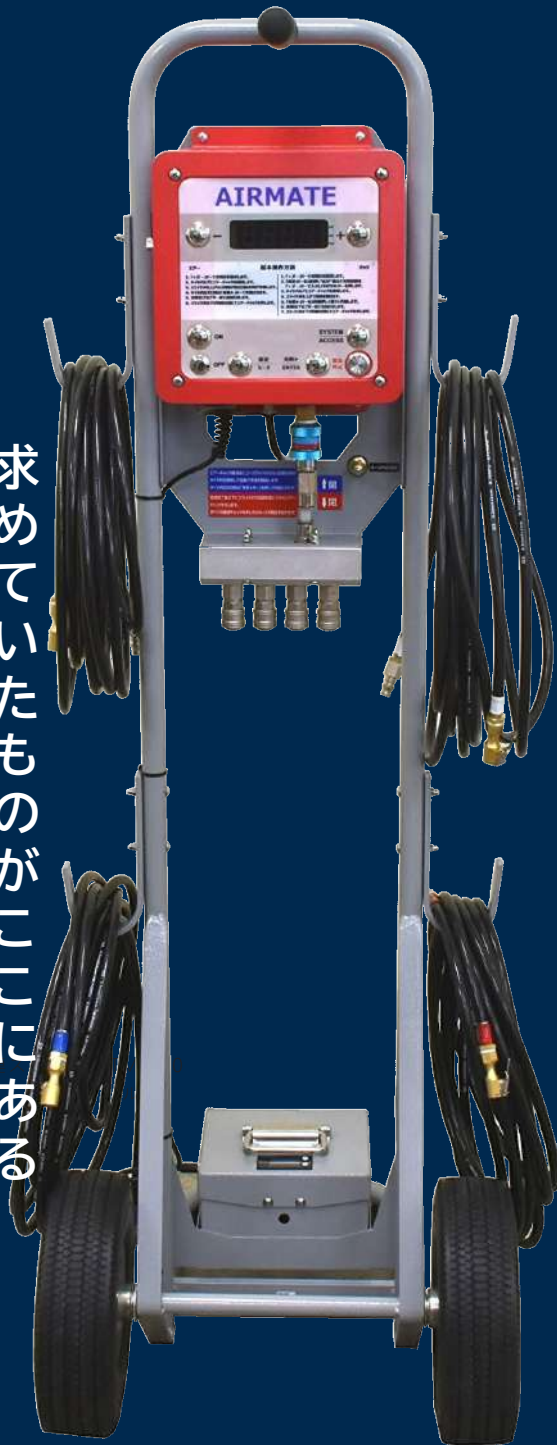

A multi-functional automatic air filling device that is battery-mounted and can operate 4 tubes at the same time.

移動式 多機能型自動 エア充填機

AIR MATE TM-300BM

Battery-Mobile

機動性と高効率作業に特化した4本同時
充填とバッテリー/商用電源の併用に加え、
キャスター付き移動式機能を付加。
作業者の設定ミスを瞬時に察知し、異常な
過充填事故を未然に防止するセーフティ
プログラムをはじめ、
多様な充実機能を標準搭載し、類を見ない
「安全・正確・迅速」を高次元で実現。

求
め
て
い
た
も
の
が
こ
こ
に
あ
る

最多レベルの搭載機能を誇るTM-300機能そのままに
バッテリーを搭載したモバイル対応のオールラウンダー

高効率

安全

正確

機動性

迅速

防水機能は有していません。雨天での屋外使用は故障の原因となるのでお控えください。

1. オートスタート機能

タイヤ内圧を感知すると自動で充填動作が開始されます。

2. ビードシート機能

より確実なビードシーティングを実現するため、指定した圧力値だけ過充填した後に設定圧に減圧します。

3. 省電力モード

操作作動しない時間1分でディスプレイのライトが自動で消灯
10分で電源が自動で切れます。
※初期設定値 ※任意で設定変更可能

4. 内圧自動全排出機能

パネルの緊急停止キーを押すと充填停止と同時にタイヤ内圧を自動排出します。