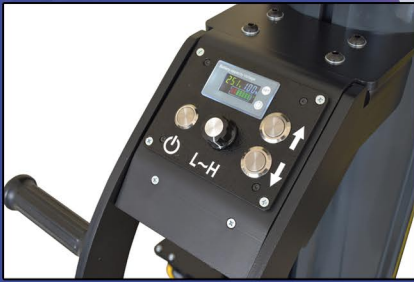

タイヤリフター ブラザー Brother 70

特許技術を盛り込んだ
唯一無二のタイヤリフター

充電式
バッテリー駆動

昇降能力
最大：70kg

Total Planner & Supplier for Tire Service Equipment

TOYOSEIKI

使用状況によってトランスフォームするタイヤリフター

The one and only transforming machine

直感的に操作可能なコントローラー

横スライドするフォーク

三段階に角度調整可能な前輪

前輪が脱輪してもサブキャスターが転倒を防止

昇降最高位は
1400mm!

インパクトレンチなどの工具を収納できるツールフックおよび着脱式カウンターウェイト

オプション

ホイールガイド6種セット

エクステンションの装着でフォークを200mm延長することが可能

型 式	Brother70
昇 降 最 高 位	1400mm
最 大 昇 降 重 量	70kg
充 電 電 源	AC100V 50/60Hz
駆 動 電 源	バッテリー (24V-18Ah)
本 体 重 量	190kg
本 体 寸 法 (HxWxD)	1950x1070x1050

※仕様は改良のため予告なく変更することがあります。

TOYOSEIKI KOGYO CO.,LTD.
東洋精器工業株式会社は足回りサービス機器のプランナー&サプライヤーです!!
東洋精器工業株式会社