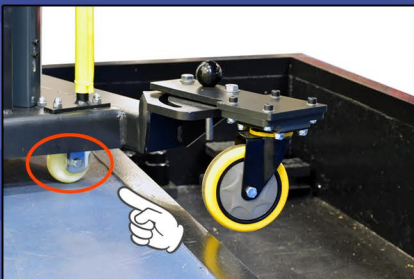

タイヤリフター ブラザー Brother 70

特許技術を盛り込んだ
唯一無二のタイヤリフター

充電式
バッテリー駆動

昇降能力
最大：70kg

Total Planner & Supplier for Tire Service Equipment

TOYOSEIKI

使用状況によってトランスフォームするタイヤリフター

The one and only transforming machine

直感的に操作可能なコントローラー

横スライドするフォーク

三段階に角度調整可能な前輪

前輪が脱輪してもサブキャスターが転倒を防止

昇降最高位は
1400mm!

インパクトレンチなどの工具を収納できるツールフックおよび着脱式カウンターウェイト

オプション

ホイールガイド6種セット